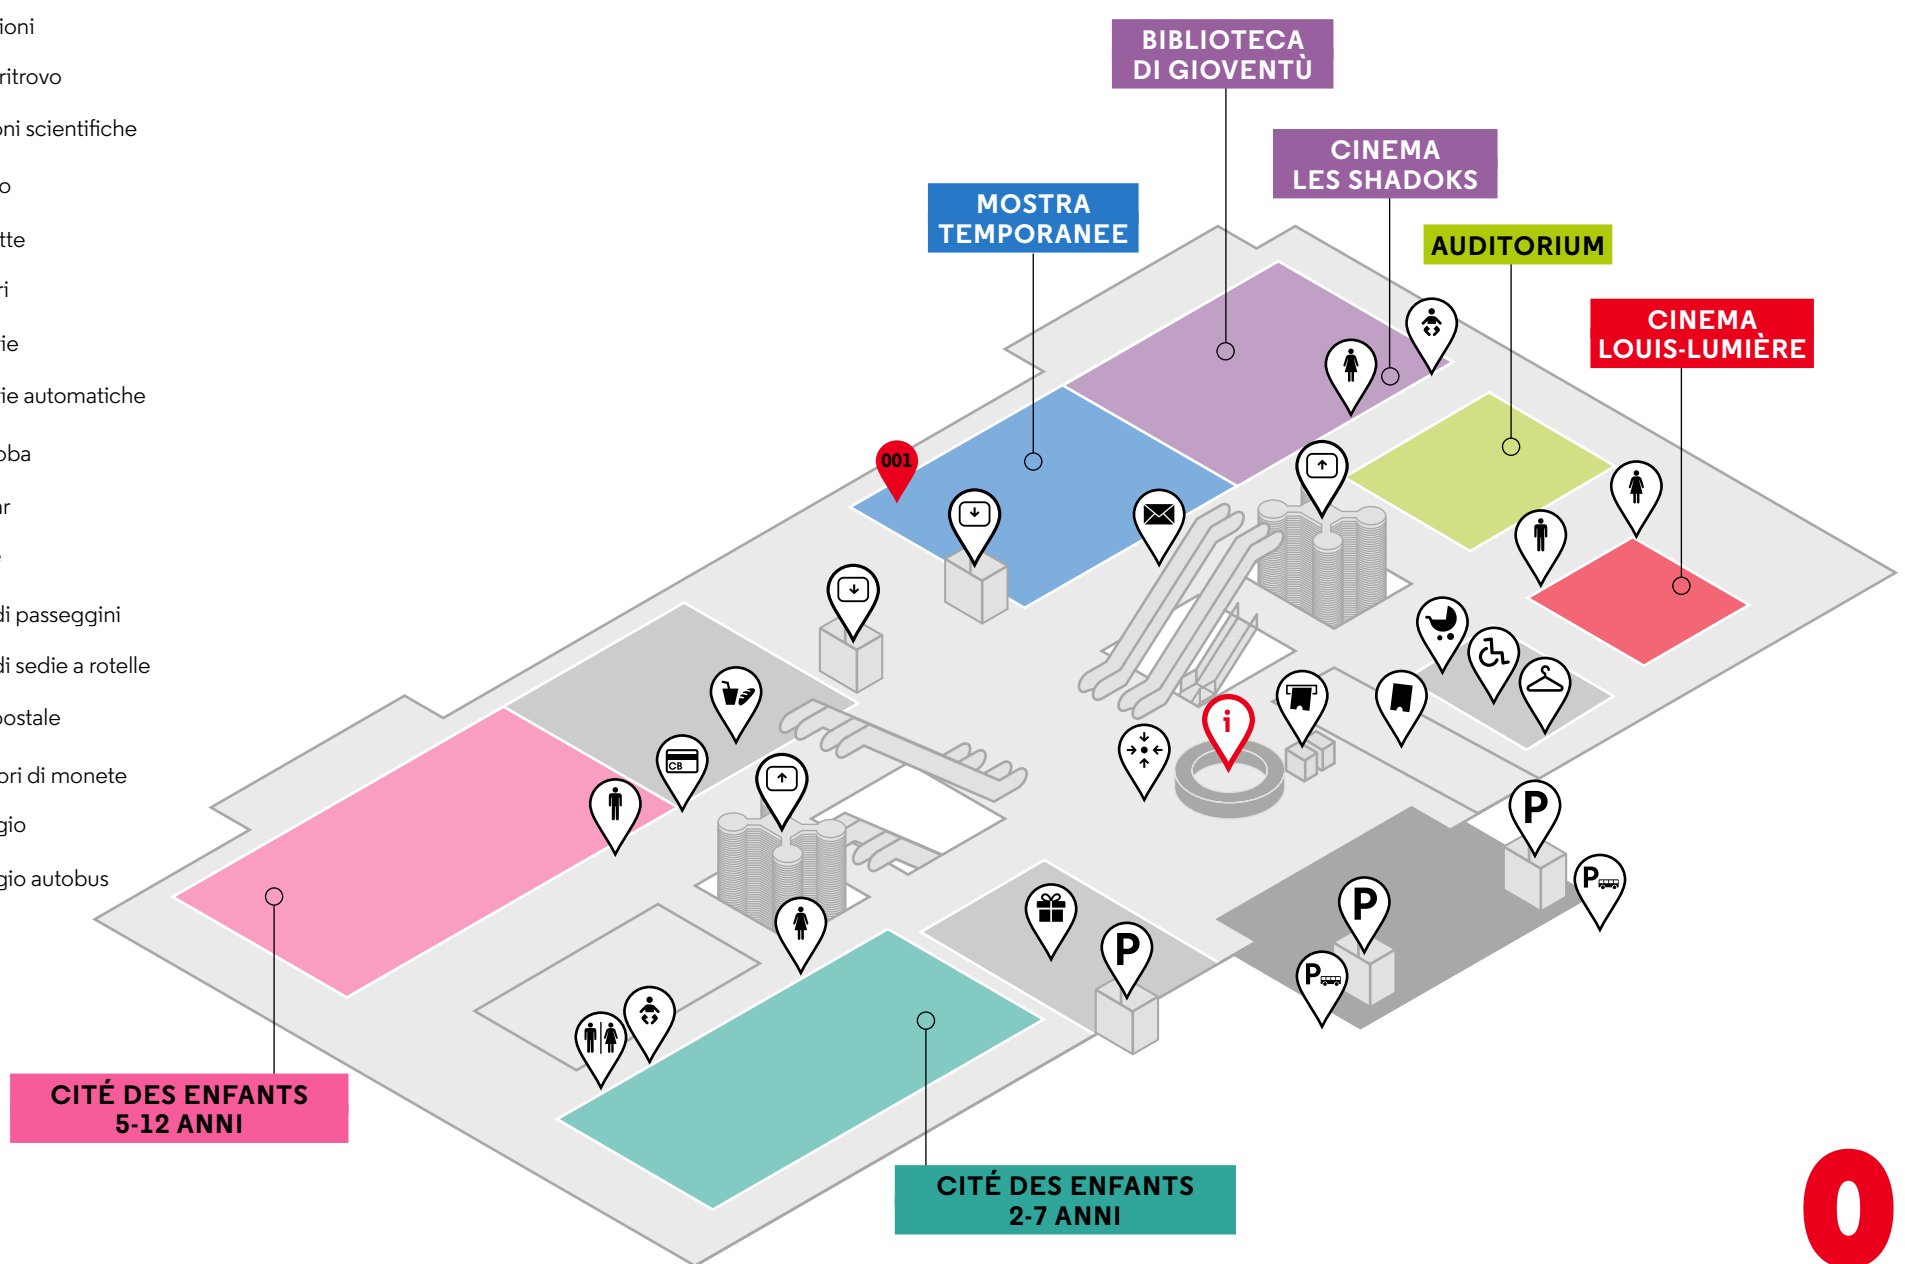

- Mediazioni scientifiche
- ⬆️⬆️ Ascensori
- ♂️ ♀️ Toilette
- 🎫 Biglietterie automatiche

- Informazioni
- Punto di ritrovo
- Mediazioni scientifiche
- Fasciatoio
- Toilette
- Ascensori
- Biglietterie
- Biglietterie automatiche
- Guardaroba
- Snack-bar
- Boutique
- Prestito di passeggini
- Prestito di sedie a rotelle
- Casella postale
- Distributori di monete
- Parcheggio
- Parcheggio autobus

 Ascensori

  Toilette

SOTTOMARINO ARGONAUTE

- Ascensori
- Toilette
- Café de la Géode
- Snack-bar
- Ristorante
- Parcheggio