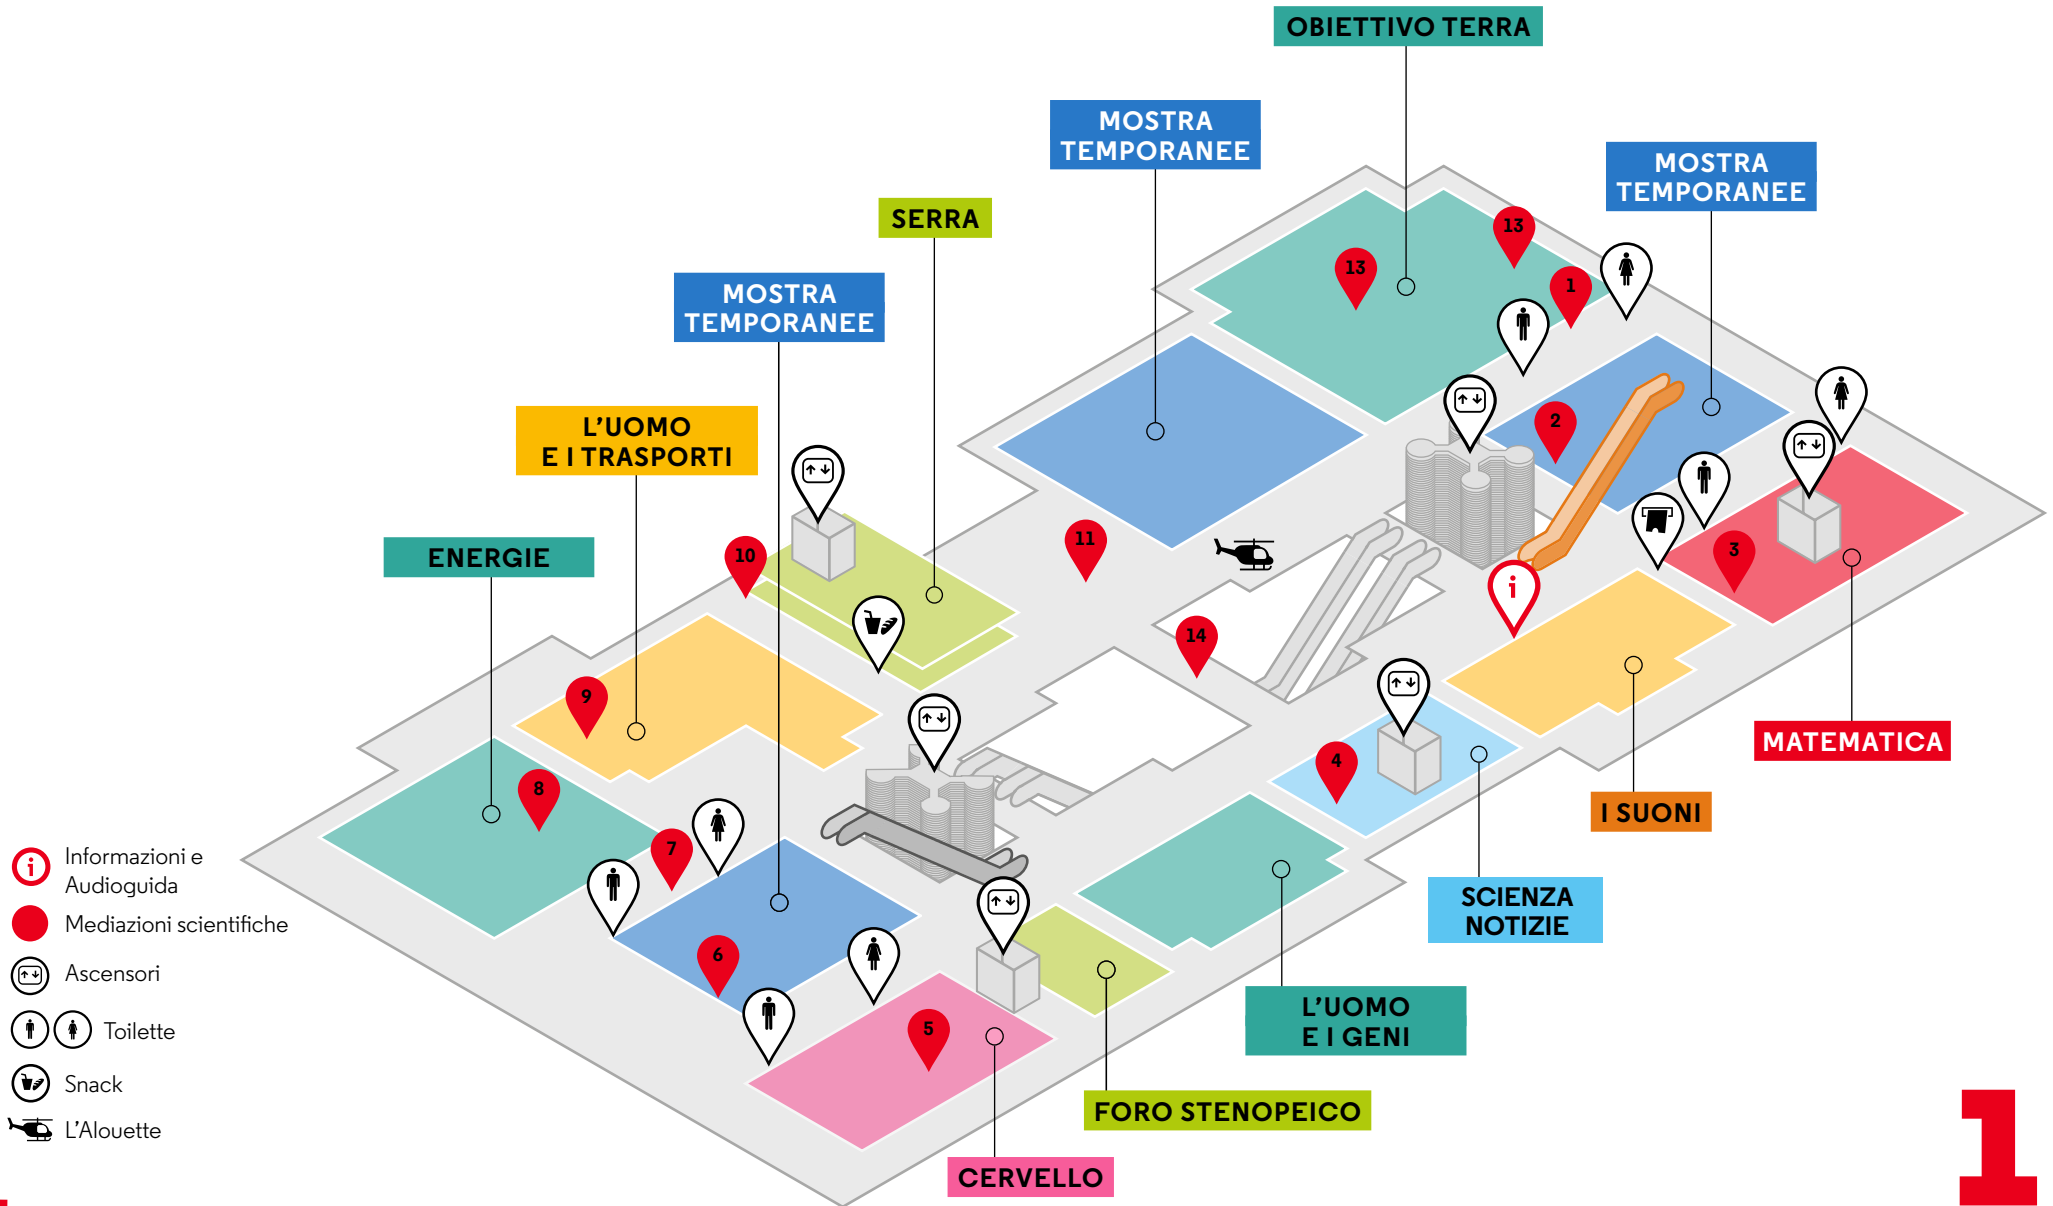

- Mediazioni scientifiche
- ⬆️⬆️ Ascensori
- ♂️ ♀️ Toilette
- 🎫 Biglietterie automatiche

- Informazioni
- Punto di ritrovo
- Mediazioni scientifiche
- Fasciatoio
- Toilette
- Ascensori
- Biglietterie
- Biglietterie automatiche
- Guardaroba
- Snack-bar
- Boutique
- Prestito di passeggini
- Prestito di sedie a rotelle
- Casella postale
- Distributori di monete
- Parcheggio
- Parcheggio autobus

 Ascensori

  Toilette

SOTTOMARINO ARGONAUTE

- Ascensori
- Toilette
- Café de la Géode
- Snack-bar
- Ristorante
- Parcheggio