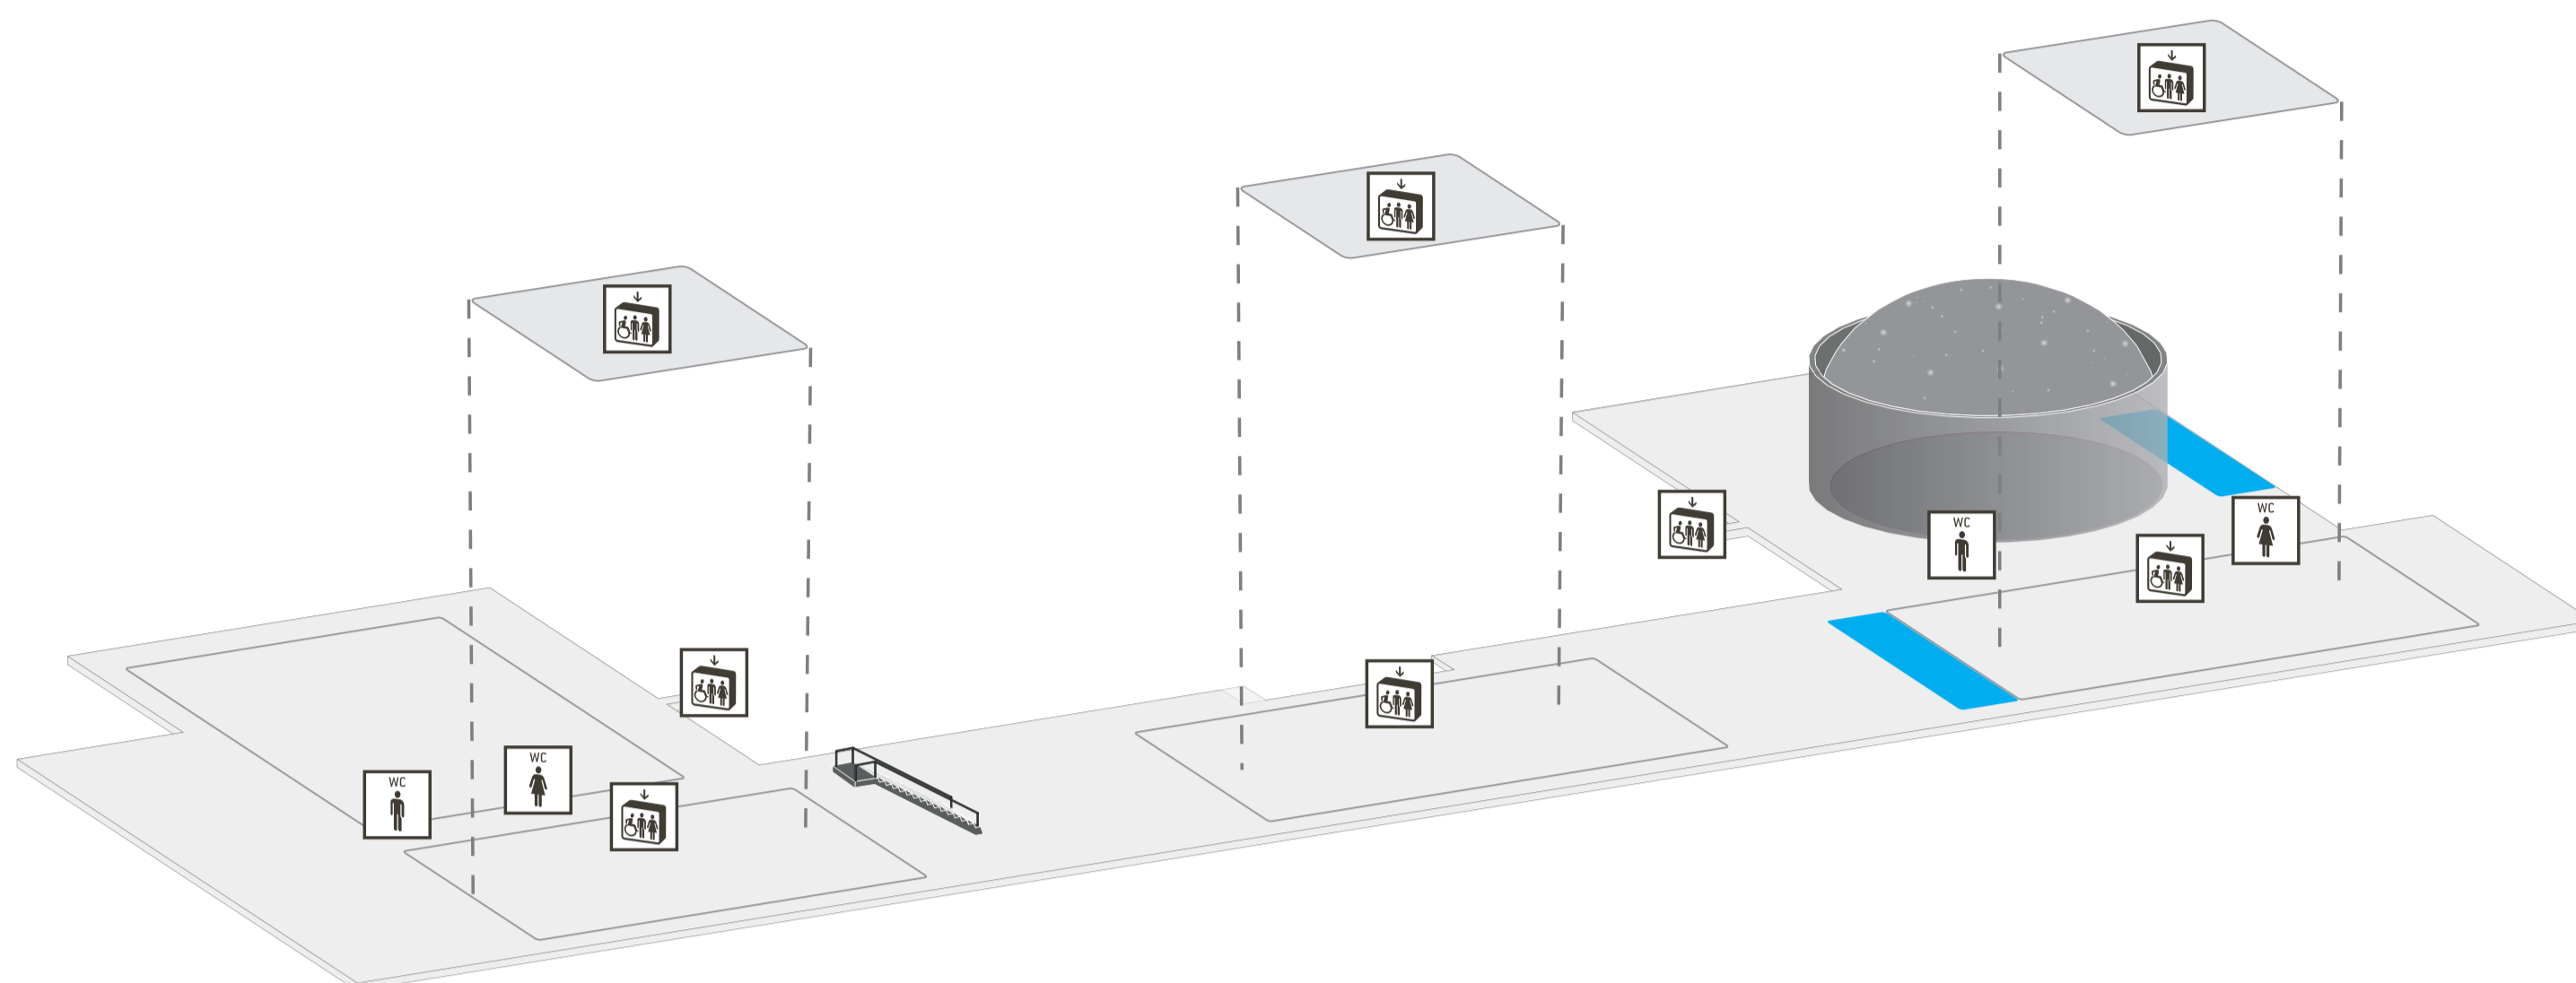

Plan d'espaces calmes

niveau +2

niveau +1

niveau 0

espace calme

niveau +2
niveau +1
niveau 0

prêt de fauteuil roulant

niveau 0

ascenseur

tous les niveaux

prêt de poussette

niveau 0

élévateur

niveau +1

informations

niveau +1
niveau 0

parking

niveau 0 à l'extérieur
niveau -2

métro

niveau 0

parking cars

niveau 0 à l'extérieur

toutes les toilettes sont équipées de tables à langer et accessibles aux PMR

toilettes

tous les niveaux

toilettes enfants

niveau 0
Cité des enfants

tramway

niveau 0

vestiaire

niveau 0