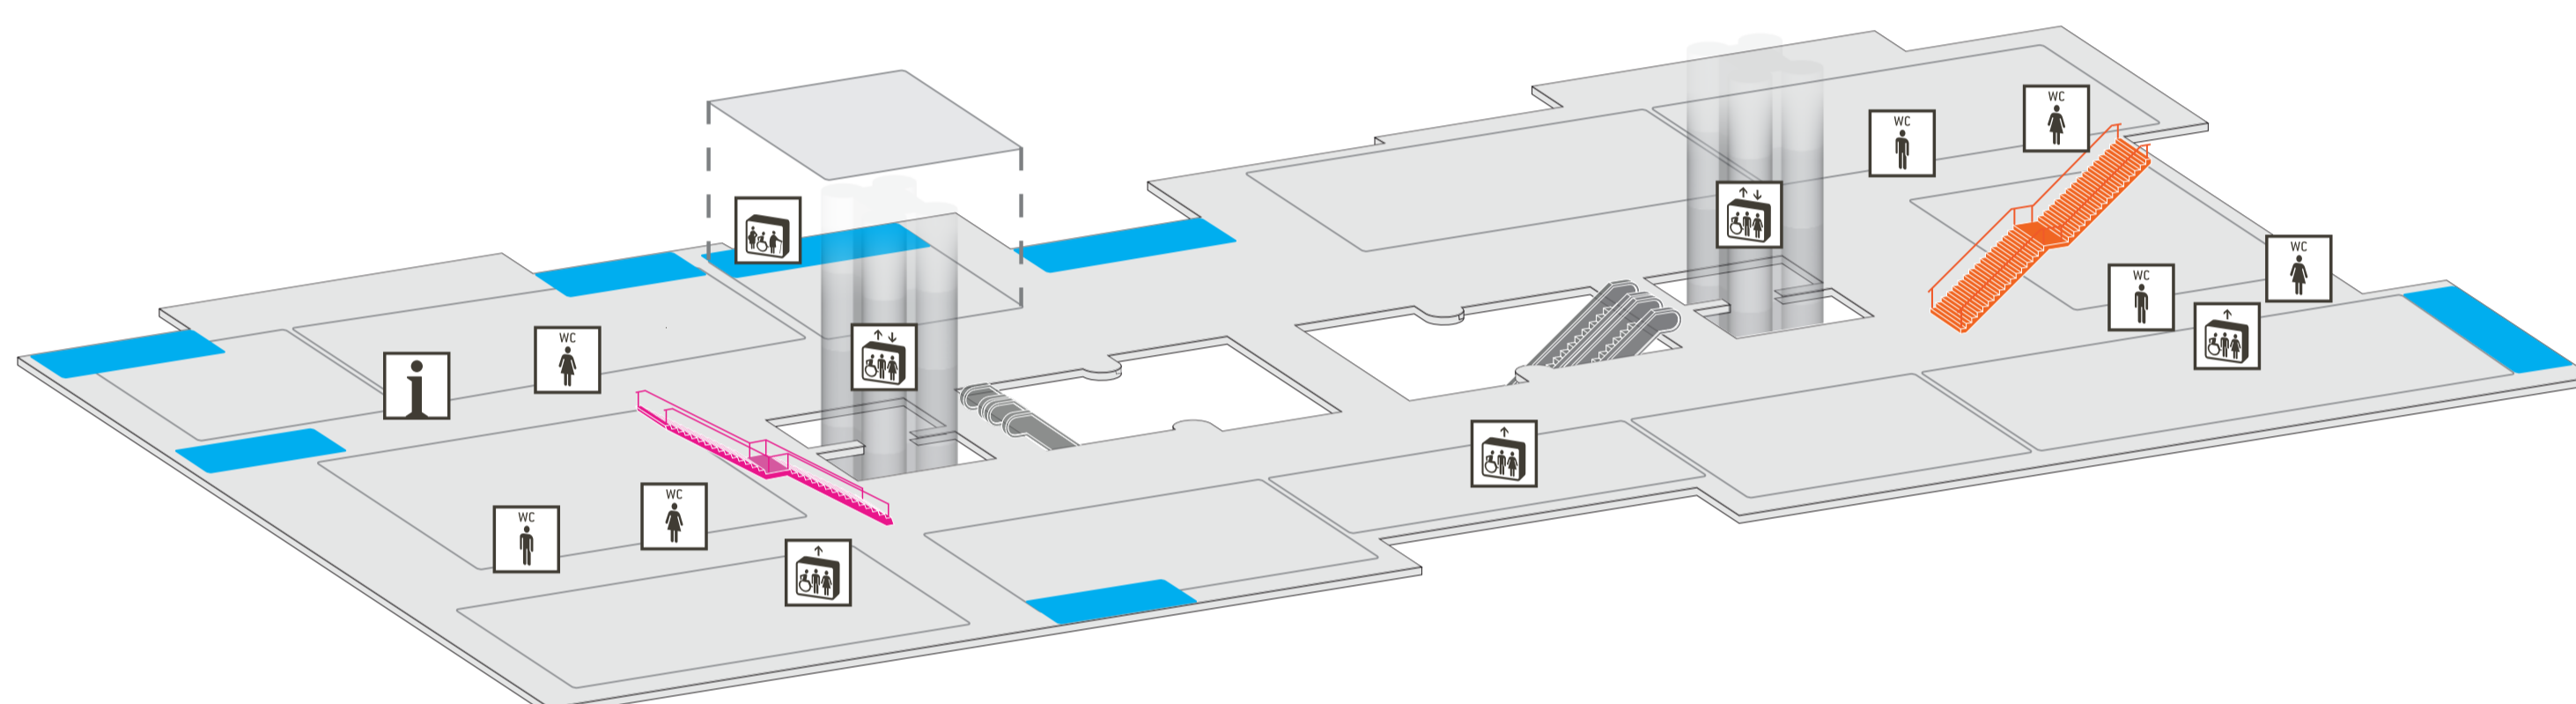

Plan d'espaces calmes

niveau +2

niveau +1

niveau 0

espace calme

niveau +2
niveau +1
niveau 0

prêt de fauteuil roulant

niveau 0

ascenseur

tous les niveaux

prêt de poussette

niveau 0

élévateur

niveau +1

informations

niveau +1
niveau 0

parking

niveau 0 à l'extérieur
niveau -2

métro

niveau 0

parking cars

niveau 0 à l'extérieur

toutes les toilettes sont équipées de tables à langer et accessibles aux PMR

toilettes

tous les niveaux

toilettes enfants

niveau 0
Cité des enfants

tramway

niveau 0

vestiaire

niveau 0