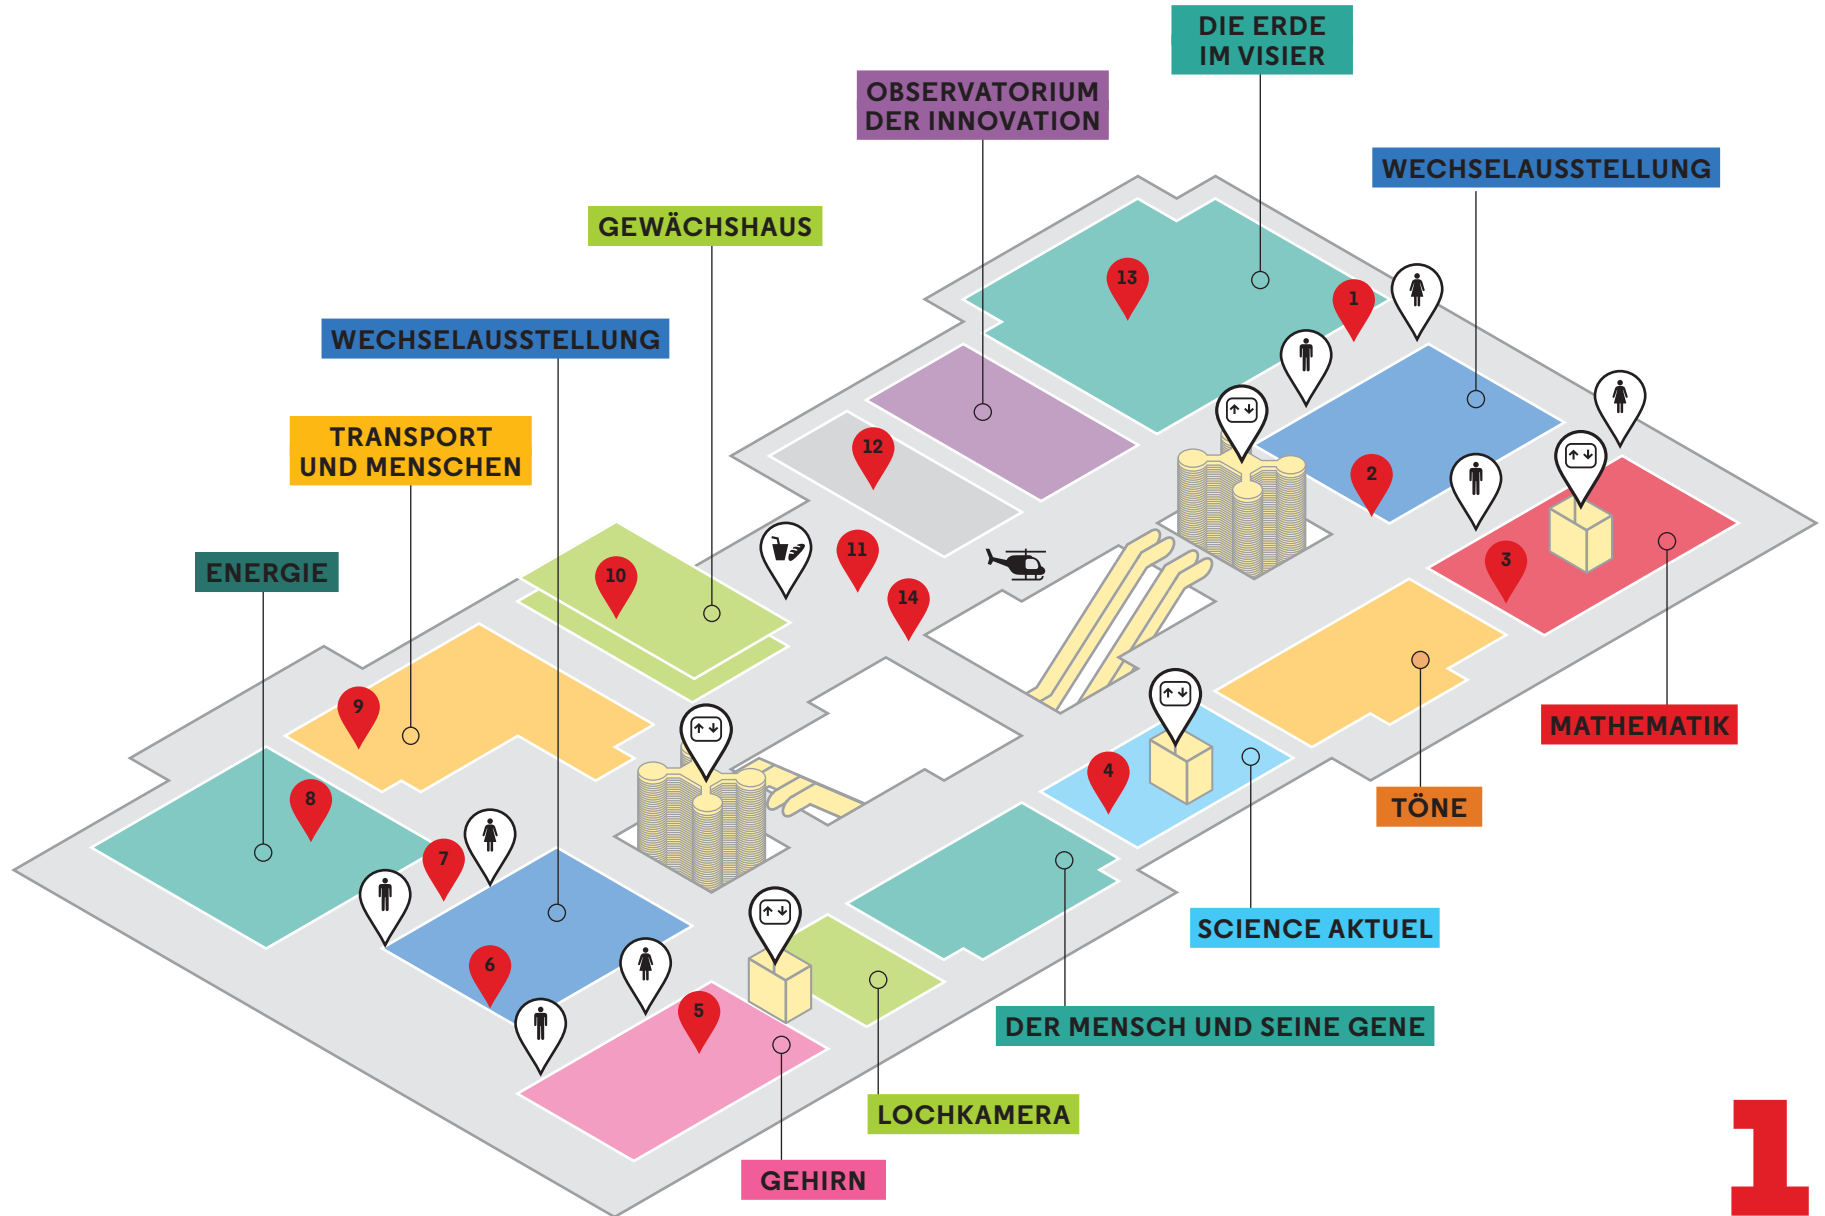

Animationspunkte

Aufzüge

Toiletten

Animationspunkte

Aufzüge

Toiletten

Snack

L'Alouette

- Besucherinfo
- Begegnungspunkt
- Wickelraum
- Toiletten
- Aufzüge
- Kassen
- Ticketautomaten
- Garderobe
- SnackBar
- Shop
- Verleih von Rollstühlen
- Verleih von Kinderwagen
- Postfach
- Geldautomat
- Parken
- Busparkplatz

Aufzüge

Toiletten

- Aufzüge
- Toiletten
- Café de la Géode
- Snackbar
- Restaurant
- Parken