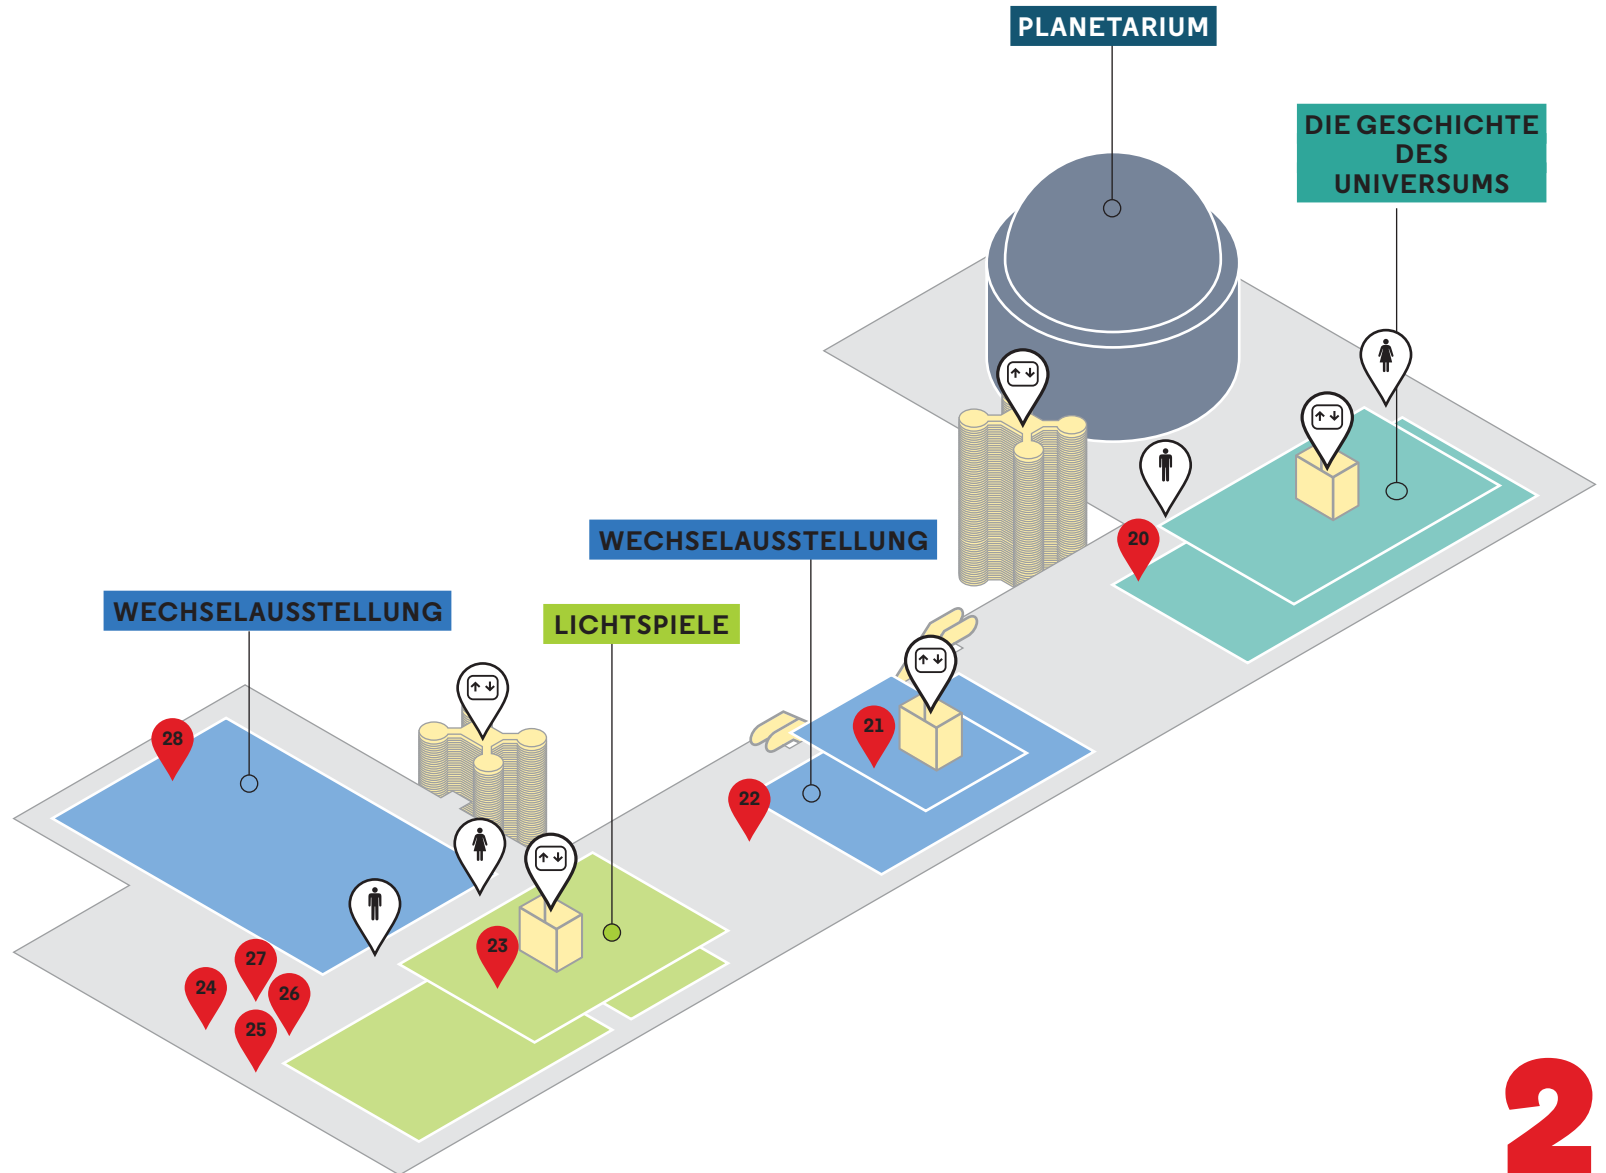

Animationspunkte

Aufzüge

Toiletten

Animationspunkte

Aufzüge

Toiletten

Snack

L'Alouette

- Besucherinfo
- Begegnungspunkt
- Wickelraum
- Toiletten
- Aufzüge
- Kassen
- Ticketautomaten
- Garderobe
- SnackBar
- Shop
- Verleih von Rollstühlen
- Verleih von Kinderwagen
- Postfach
- Geldautomat
- Parken
- Busparkplatz

Aufzüge

Toiletten

- Aufzüge
- Toiletten
- Café de la Géode
- Snackbar
- Restaurant
- Parken