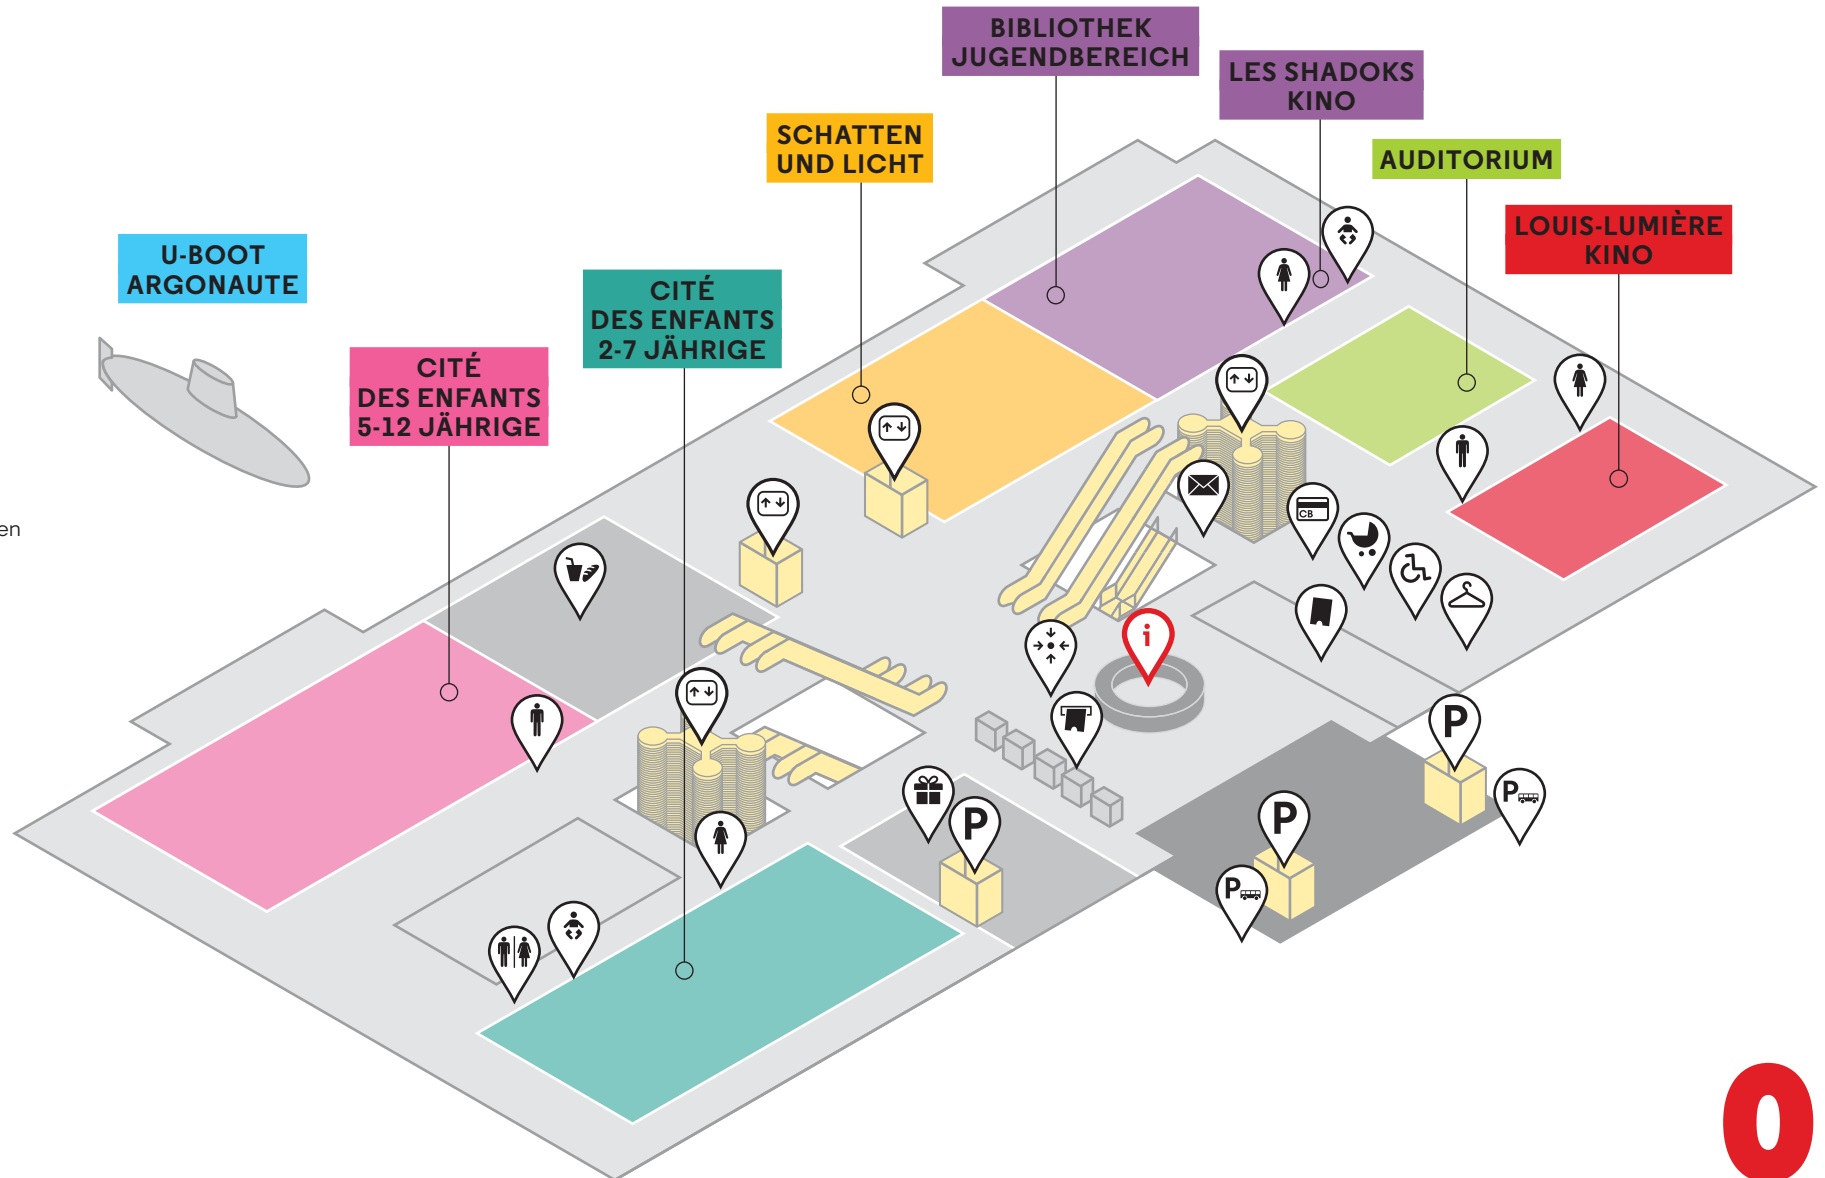

Animationspunkte

Aufzüge

Toiletten

Animationspunkte

Aufzüge

Toiletten

Snack

L'Alouette

- Besucherinfo
- Begegnungspunkt
- Wickelraum
- Toiletten
- Aufzüge
- Kassen
- Ticketautomaten
- Garderobe
- SnackBar
- Shop
- Verleih von Rollstühlen
- Verleih von Kinderwagen
- Postfach
- Geldautomat
- Parken
- Busparkplatz

Aufzüge

Toiletten

- Aufzüge
- Toiletten
- Café de la Géode
- Snackbar
- Restaurant
- Parken