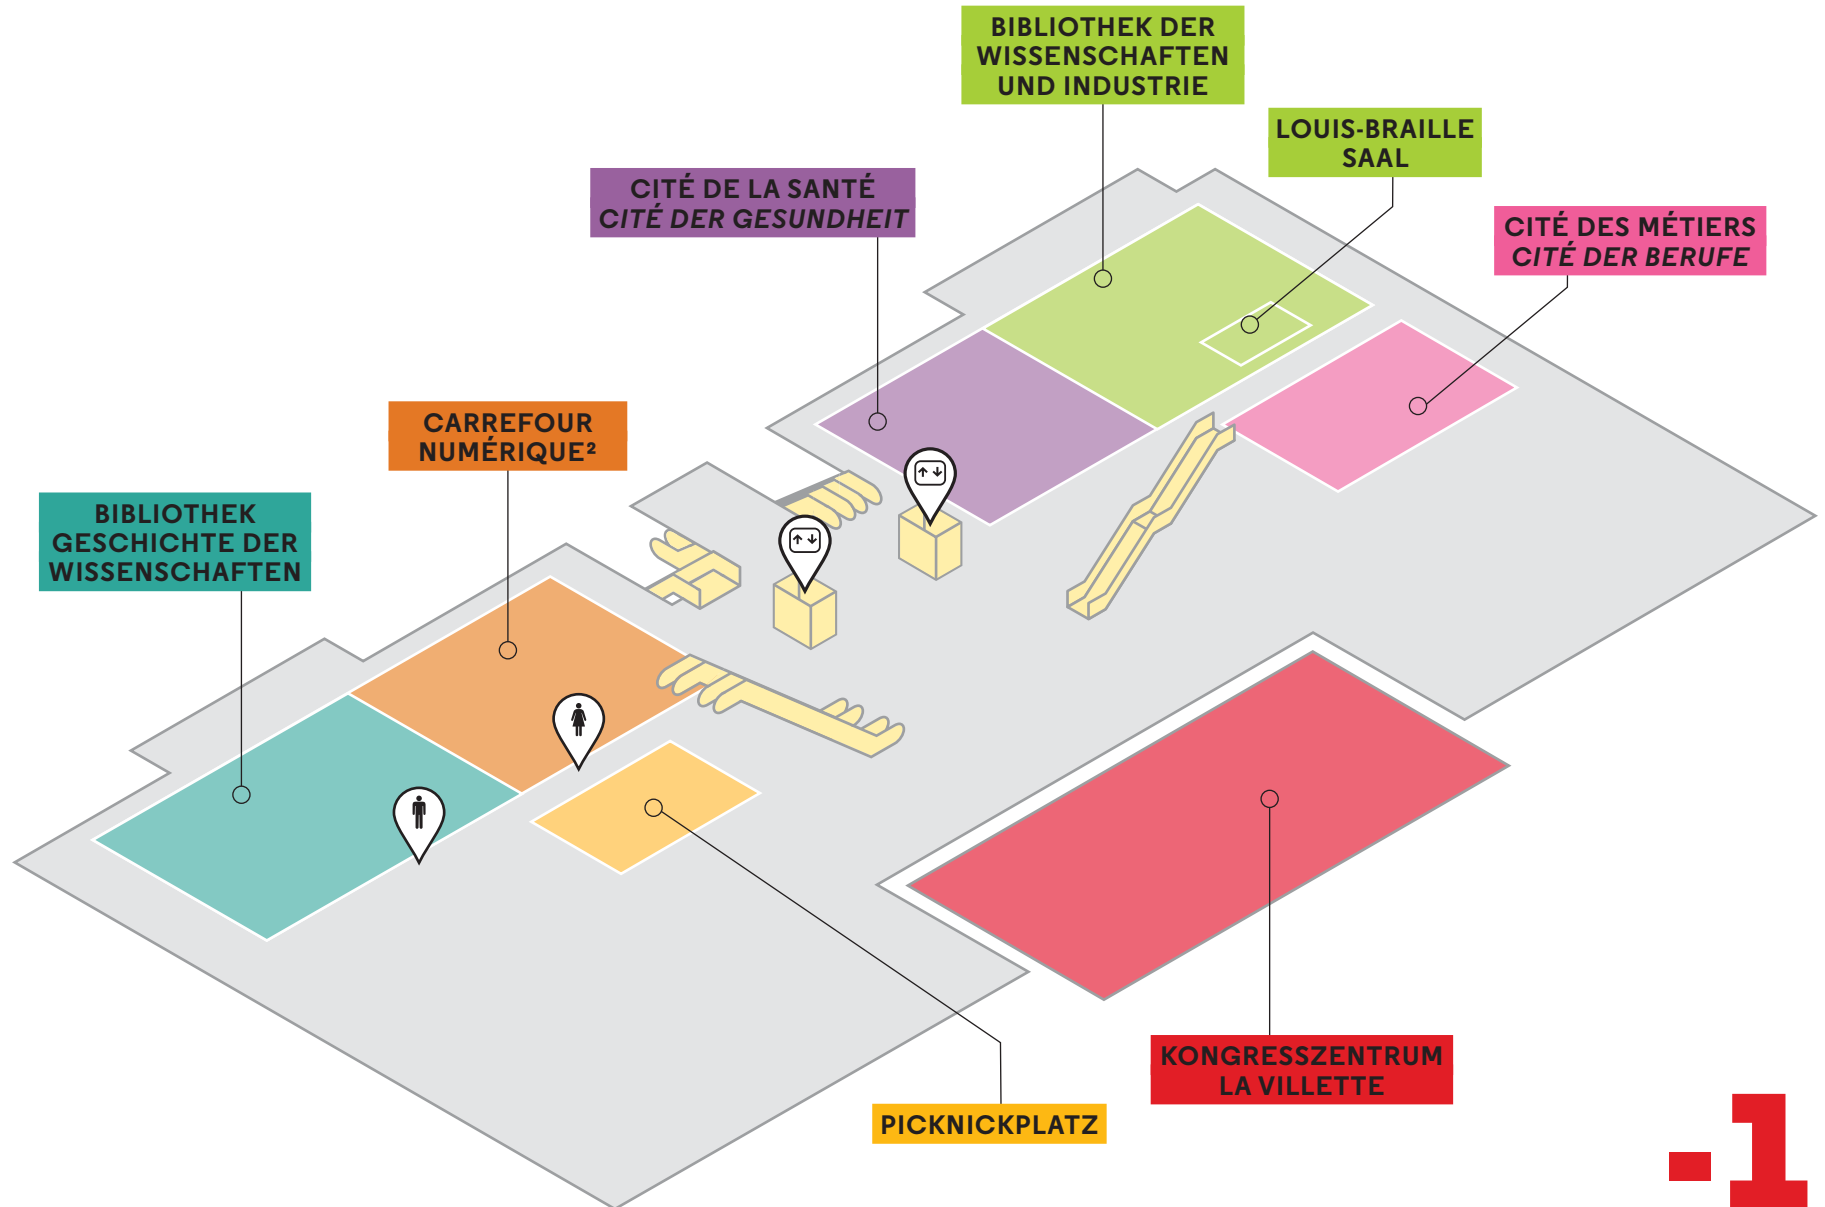

Animationspunkte

Aufzüge

Toiletten

Animationspunkte

Aufzüge

Toiletten

Snack

L'Alouette

- Besucherinfo
- Begegnungspunkt
- Wickelraum
- Toiletten
- Aufzüge
- Kassen
- Ticketautomaten
- Garderobe
- SnackBar
- Shop
- Verleih von Rollstühlen
- Verleih von Kinderwagen
- Postfach
- Geldautomat
- Parken
- Busparkplatz

Aufzüge

Toiletten

- Aufzüge
- Toiletten
- Café de la Géode
- Snackbar
- Restaurant
- Parken