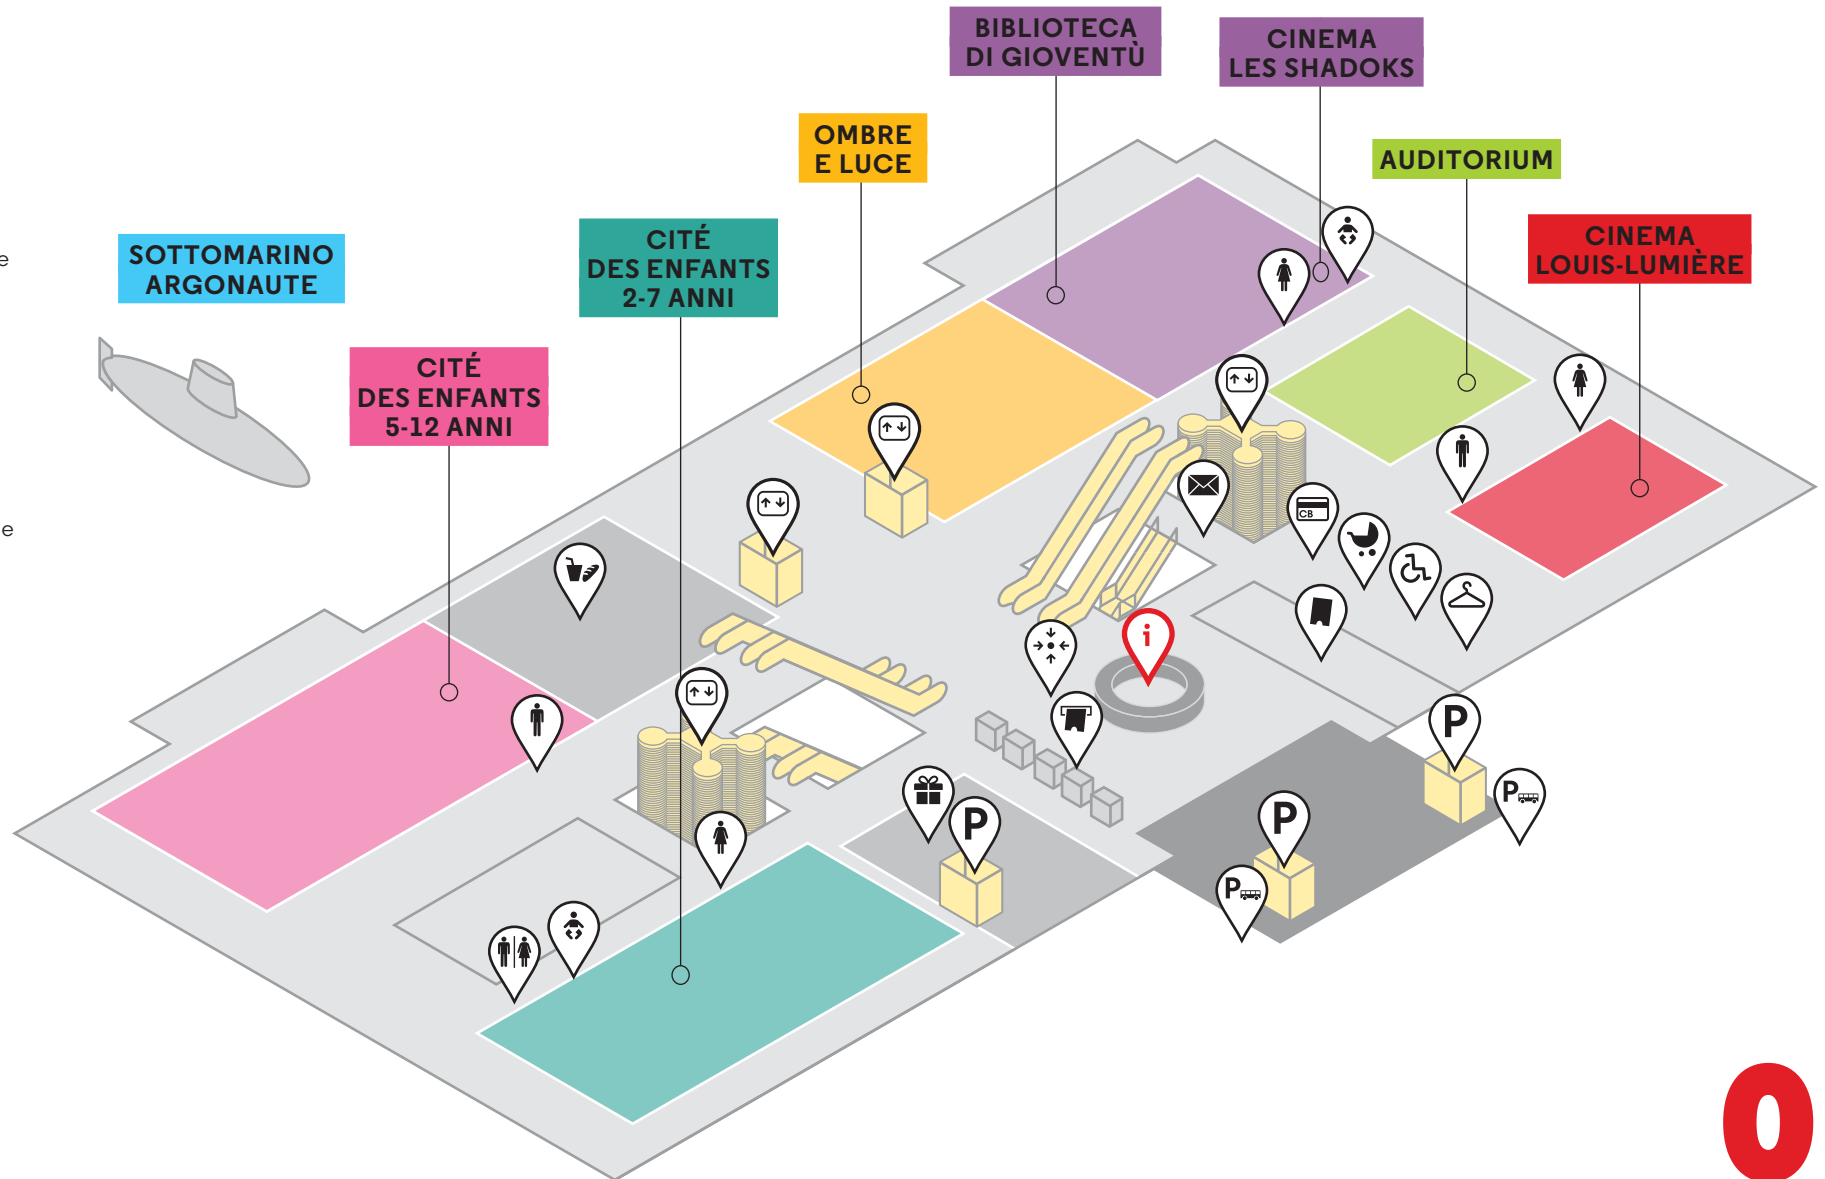

Mediazioni scientifiche

Ascensori

Toilette

Mediazioni scientifiche

Ascensori

Toilette

Snack

L'Alouette

- Informazioni
- Punto di ritrovo
- Fasciatoio
- Toilette
- Ascensori
- Biglietterie
- Biglietterie automatiche
- Guardaroba
- Snack-bar
- Boutique
- Prestito di passeggini
- Prestito di sedie a rotelle
- Casella postale
- Distributori di monete
- Parcheggio
- Parcheggio autobus

CITÉ DES SCIENCES ET DE L'INDUSTRIE

LIVELLO -1

WWW.CITE-SCIENCES.FR

 Ascensori

  Toilette

- Ascensori
- Toilette
- Café de la Géode
- Snack-bar
- Ristorante
- Parcheggio