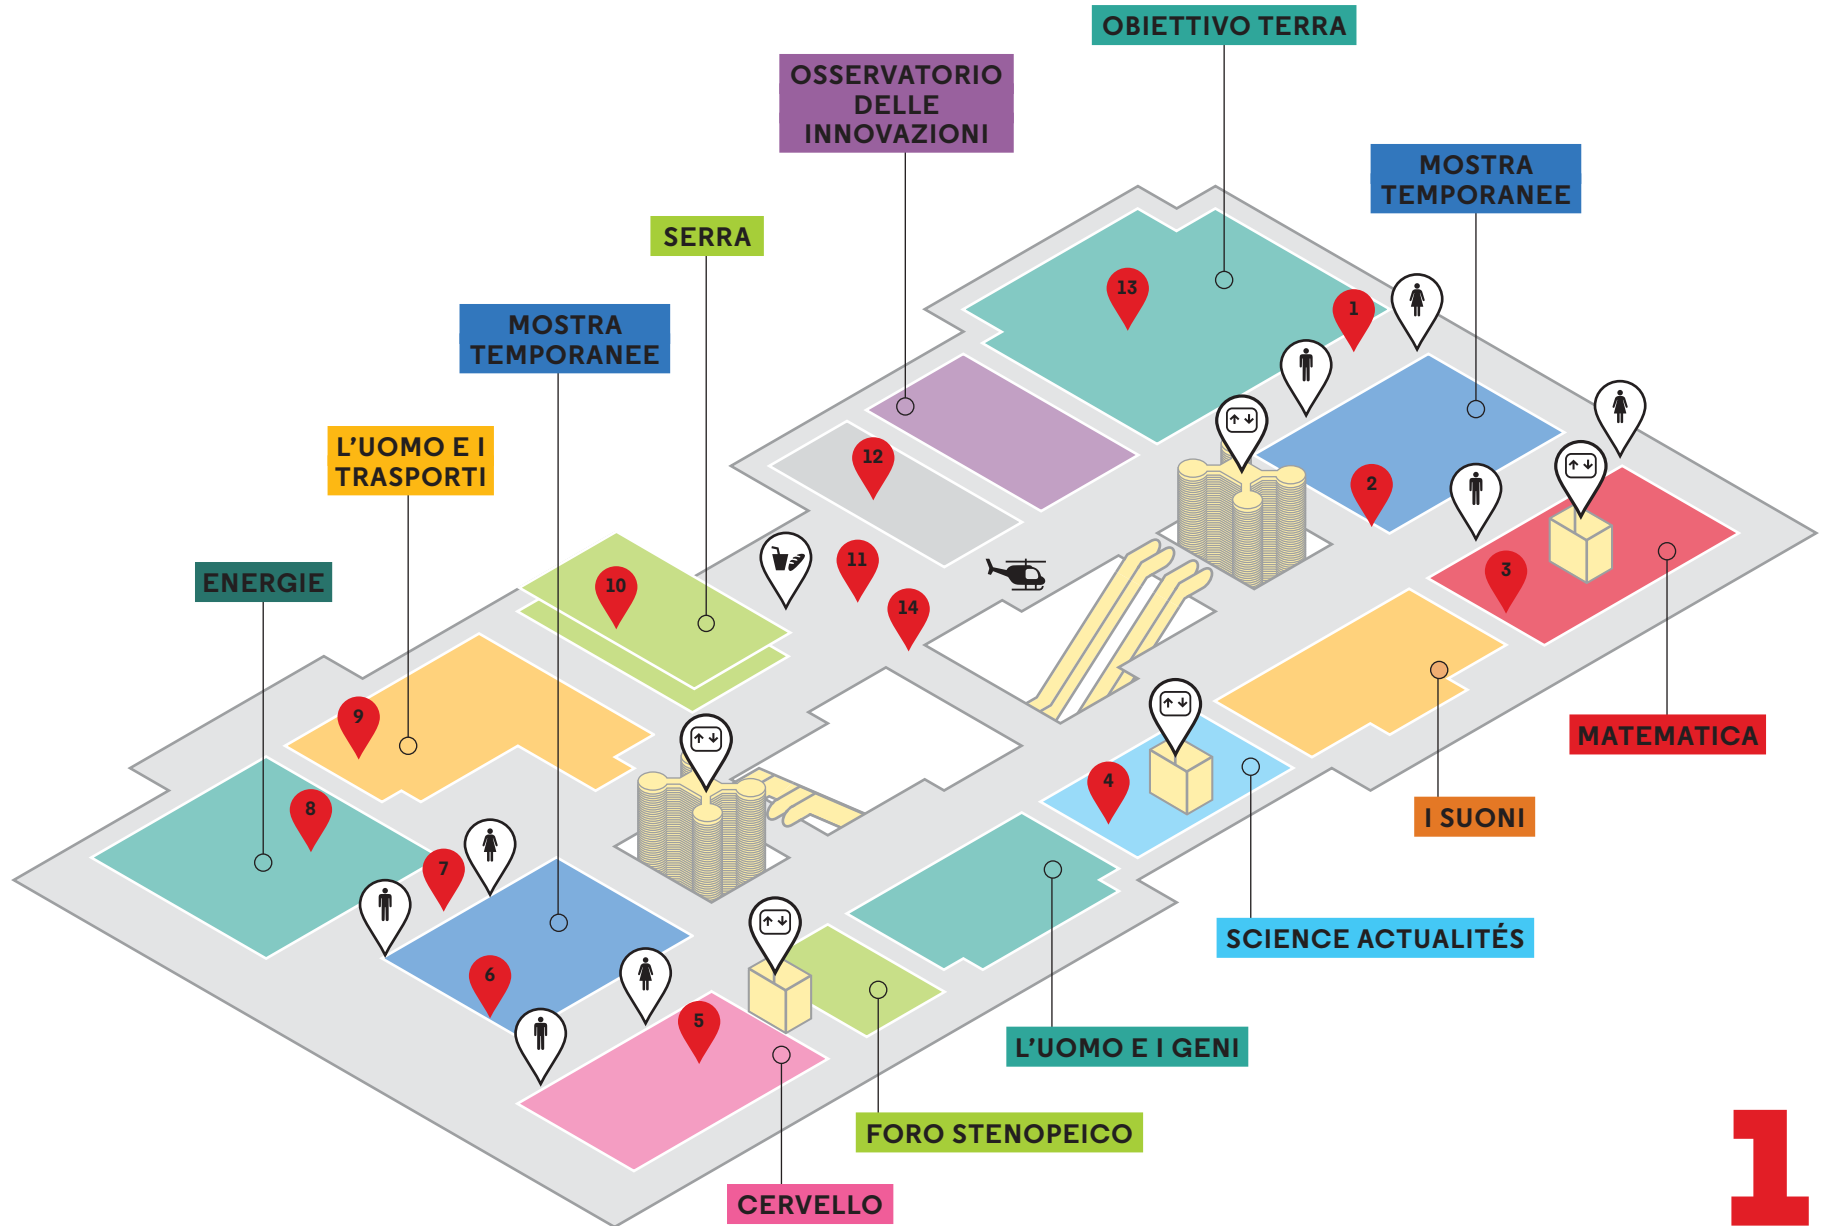

Mediazioni scientifiche

Ascensori

Toilette

Mediazioni scientifiche

Ascensori

Toilette

Snack

L'Alouette

- Informazioni
- Punto di ritrovo
- Fasciatoio
- Toilette
- Ascensori
- Biglietterie
- Biglietterie automatiche
- Guardaroba
- Snack-bar
- Boutique
- Prestito di passeggini
- Prestito di sedie a rotelle
- Casella postale
- Distributori di monete
- Parcheggio
- Parcheggio autobus

CITÉ DES SCIENCES ET DE L'INDUSTRIE

LIVELLO -1

WWW.CITE-SCIENCES.FR

 Ascensori

  Toilette

- Ascensori
- Toilette
- Café de la Géode
- Snack-bar
- Ristorante
- Parcheggio