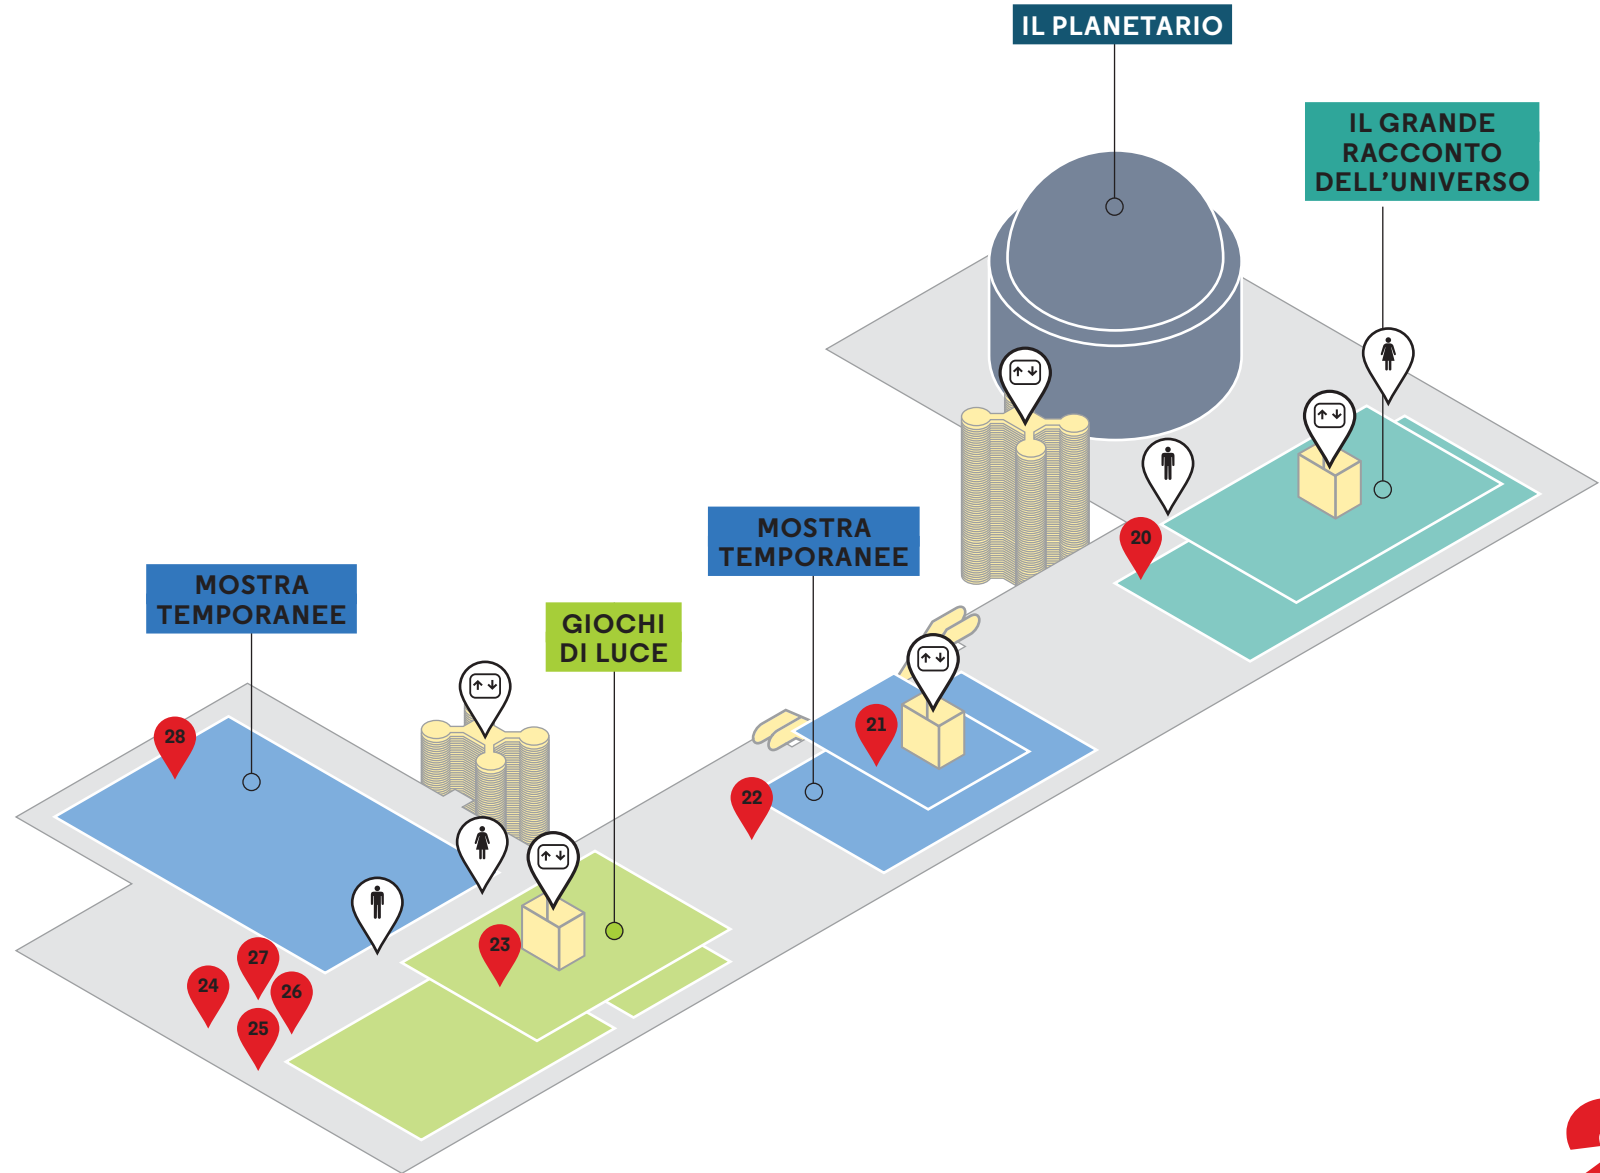

Mediazioni scientifiche

Ascensori

Toilette

Mediazioni scientifiche

Ascensori

Toilette

Snack

L'Alouette

- Informazioni
- Punto di ritrovo
- Fasciatoio
- Toilette
- Ascensori
- Biglietterie
- Biglietterie automatiche
- Guardaroba
- Snack-bar
- Boutique
- Prestito di passeggini
- Prestito di sedie a rotelle
- Casella postale
- Distributori di monete
- Parcheggio
- Parcheggio autobus

CITÉ DES SCIENCES ET DE L'INDUSTRIE

LIVELLO -1

WWW.CITE-SCIENCES.FR

 Ascensori

  Toilette

- Ascensori
- Toilette
- Café de la Géode
- Snack-bar
- Ristorante
- Parcheggio