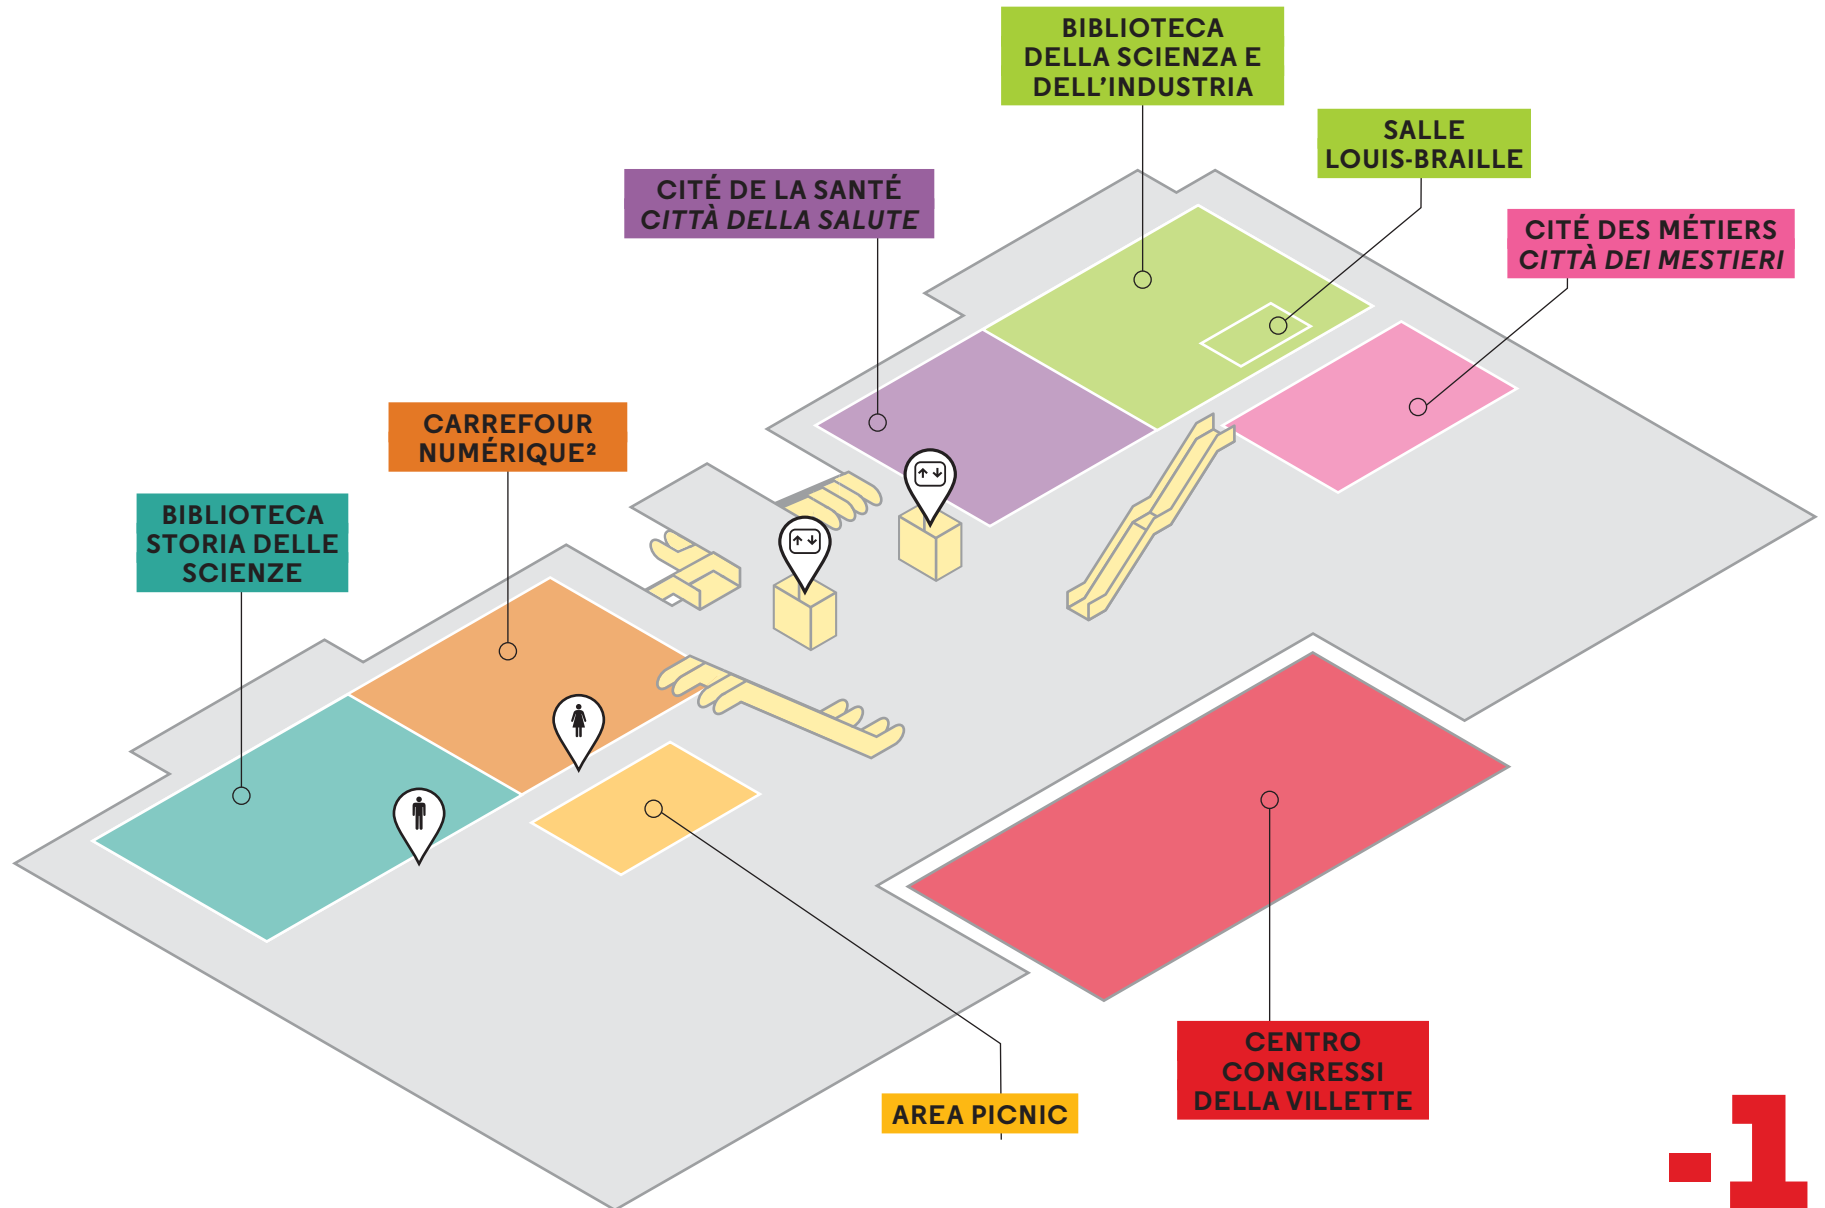

Mediazioni scientifiche

Ascensori

Toilette

Mediazioni scientifiche

Ascensori

Toilette

Snack

L'Alouette

- Informazioni
- Punto di ritrovo
- Fasciatoio
- Toilette
- Ascensori
- Biglietterie
- Biglietterie automatiche
- Guardaroba
- Snack-bar
- Boutique
- Prestito di passeggini
- Prestito di sedie a rotelle
- Casella postale
- Distributori di monete
- Parcheggio
- Parcheggio autobus

CITÉ DES SCIENCES ET DE L'INDUSTRIE

LIVELLO -1

WWW.CITE-SCIENCES.FR

 Ascensori

  Toilette

- Ascensori
- Toilette
- Café de la Géode
- Snack-bar
- Ristorante
- Parcheggio